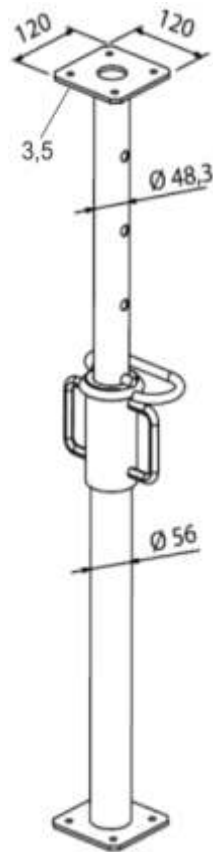

Popi metalici vopsiti

Popi metalici QS

Caracteristici:

- Siguranță;
- Manevrabilitate facilă;
- Capacitate ridicată de încărcare;
- Raport optim calitate-preț;
- Calitate superioară;
- Înălțime reglabilă, cu blocaj;
- Performanță mai mare în faza de asamblare datorită greutatei reduse;
- Dispozitiv anti-alunecare pentru siguranță;
- Durabilitate ridicată datorită zincării de calitate și a piulițelor reglabile turnate sub presiune.

Popii metalici QS sunt alegerea potrivită pentru orice tip de utilizare, oferind asistență eficientă în munca zilnică pe șantier. Ușurința, combinată cu o capacitate mare de încărcare, asigură un randament mai mare în faza de asamblare / demontare.

Specificații tehnice popi metalici vopsiti

	QS20-3200	QS20-3600	QS20-4000	QS20-4500	QS20-5000
	Cod: CRQS20-3200	Cod: CRQS20-3600	Cod: CRQS20-4000	Cod: CRQS20-4500	Cod: CRQS20-5000
Diametru tub extern	Ø 56 mm				
Diametru tub intern	Ø 48,3 mm				
Lungime min.	1.800 mm	2.000 mm	2.200 mm	2.500 mm	2.500 mm
Lungime max.	3.200 mm	3.600 mm	4.000 mm	4.500 mm	5.000 mm
Capacitate kN	20-7,2 kN	20-7,2 kN	20-7,2 kN	20-7,2 kN	20-7,2 kN
Greutate	8,5 kg	9,3 kg	10,1 kg	11 kg	12 kg

www.italiastar.ro

Italia Star Com Due S.R.L.
Autostrada București - Pitești km. 13.2
Loc. Chiajna - Ilfov
Tel: 021.433.03.27
Fax: 021.433.03.26
info@italiastar.ro www.italiastar.ro